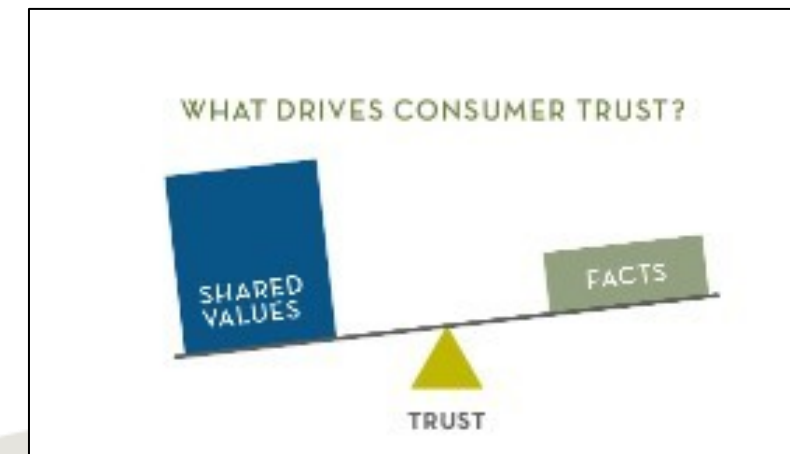

 **BOZITA**
SWEDISH NATURAL QUALITY

**ΑΝΑΝΕΩΜΕΝΗ ΣΕΙΡΑ
ΞΗΡΑΣ ΤΡΟΦΗΣ ΣΚΥΛΟΥ
BOZITA ORIGINAL
09/2023**

Η ΣΗΜΑΣΙΑ ΤΗΣ ΑΝΑΝΕΩΣΗΣ: ΕΝΙΣΧΥΣΗ ΤΗΣ ΠΑΡΟΥΣΙΑΣ ΚΑΙ ΤΩΝ ΔΙΑΠΙΣΤΕΥΤΗΡΙΩΝ ΤΟΥ BRAND BOZITA ΣΤΗΝ ΞΗΡΑ ΤΡΟΦΗ ΣΚΥΛΟΥ

1. Διαφοροποίηση του Brand Bozita με βάση μόνο τα χαρακτηριστικά του προϊόντος

2. Αξιοποίηση των τεράστιων συναισθηματικών δυνατοτήτων του στόχου μας

1. Δώστε στους καταναλωτές αυτό που θέλουν... και πολλά περισσότερα. Μοιραστείτε τις αξίες του Brand Bozita με κάθε συνειδητό κηδεμόνα κατοικίδιου