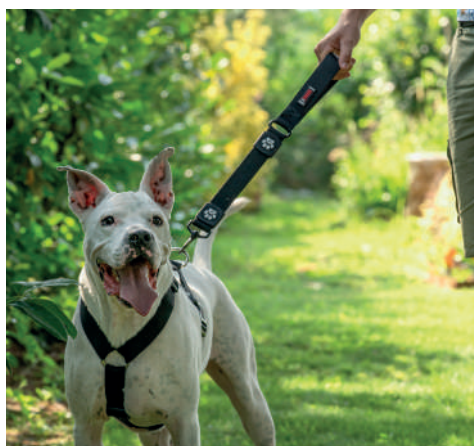

nero/black		M.O.Q.
M 2.0 x 200 cm	080222020013		3 PCS
* L 2.5 x 200 cm	080232520013		1 PC

* Misura L rinforzata con doppio strato di nylon.
* Size L reinforced by a double nylon layer for maximum strength.